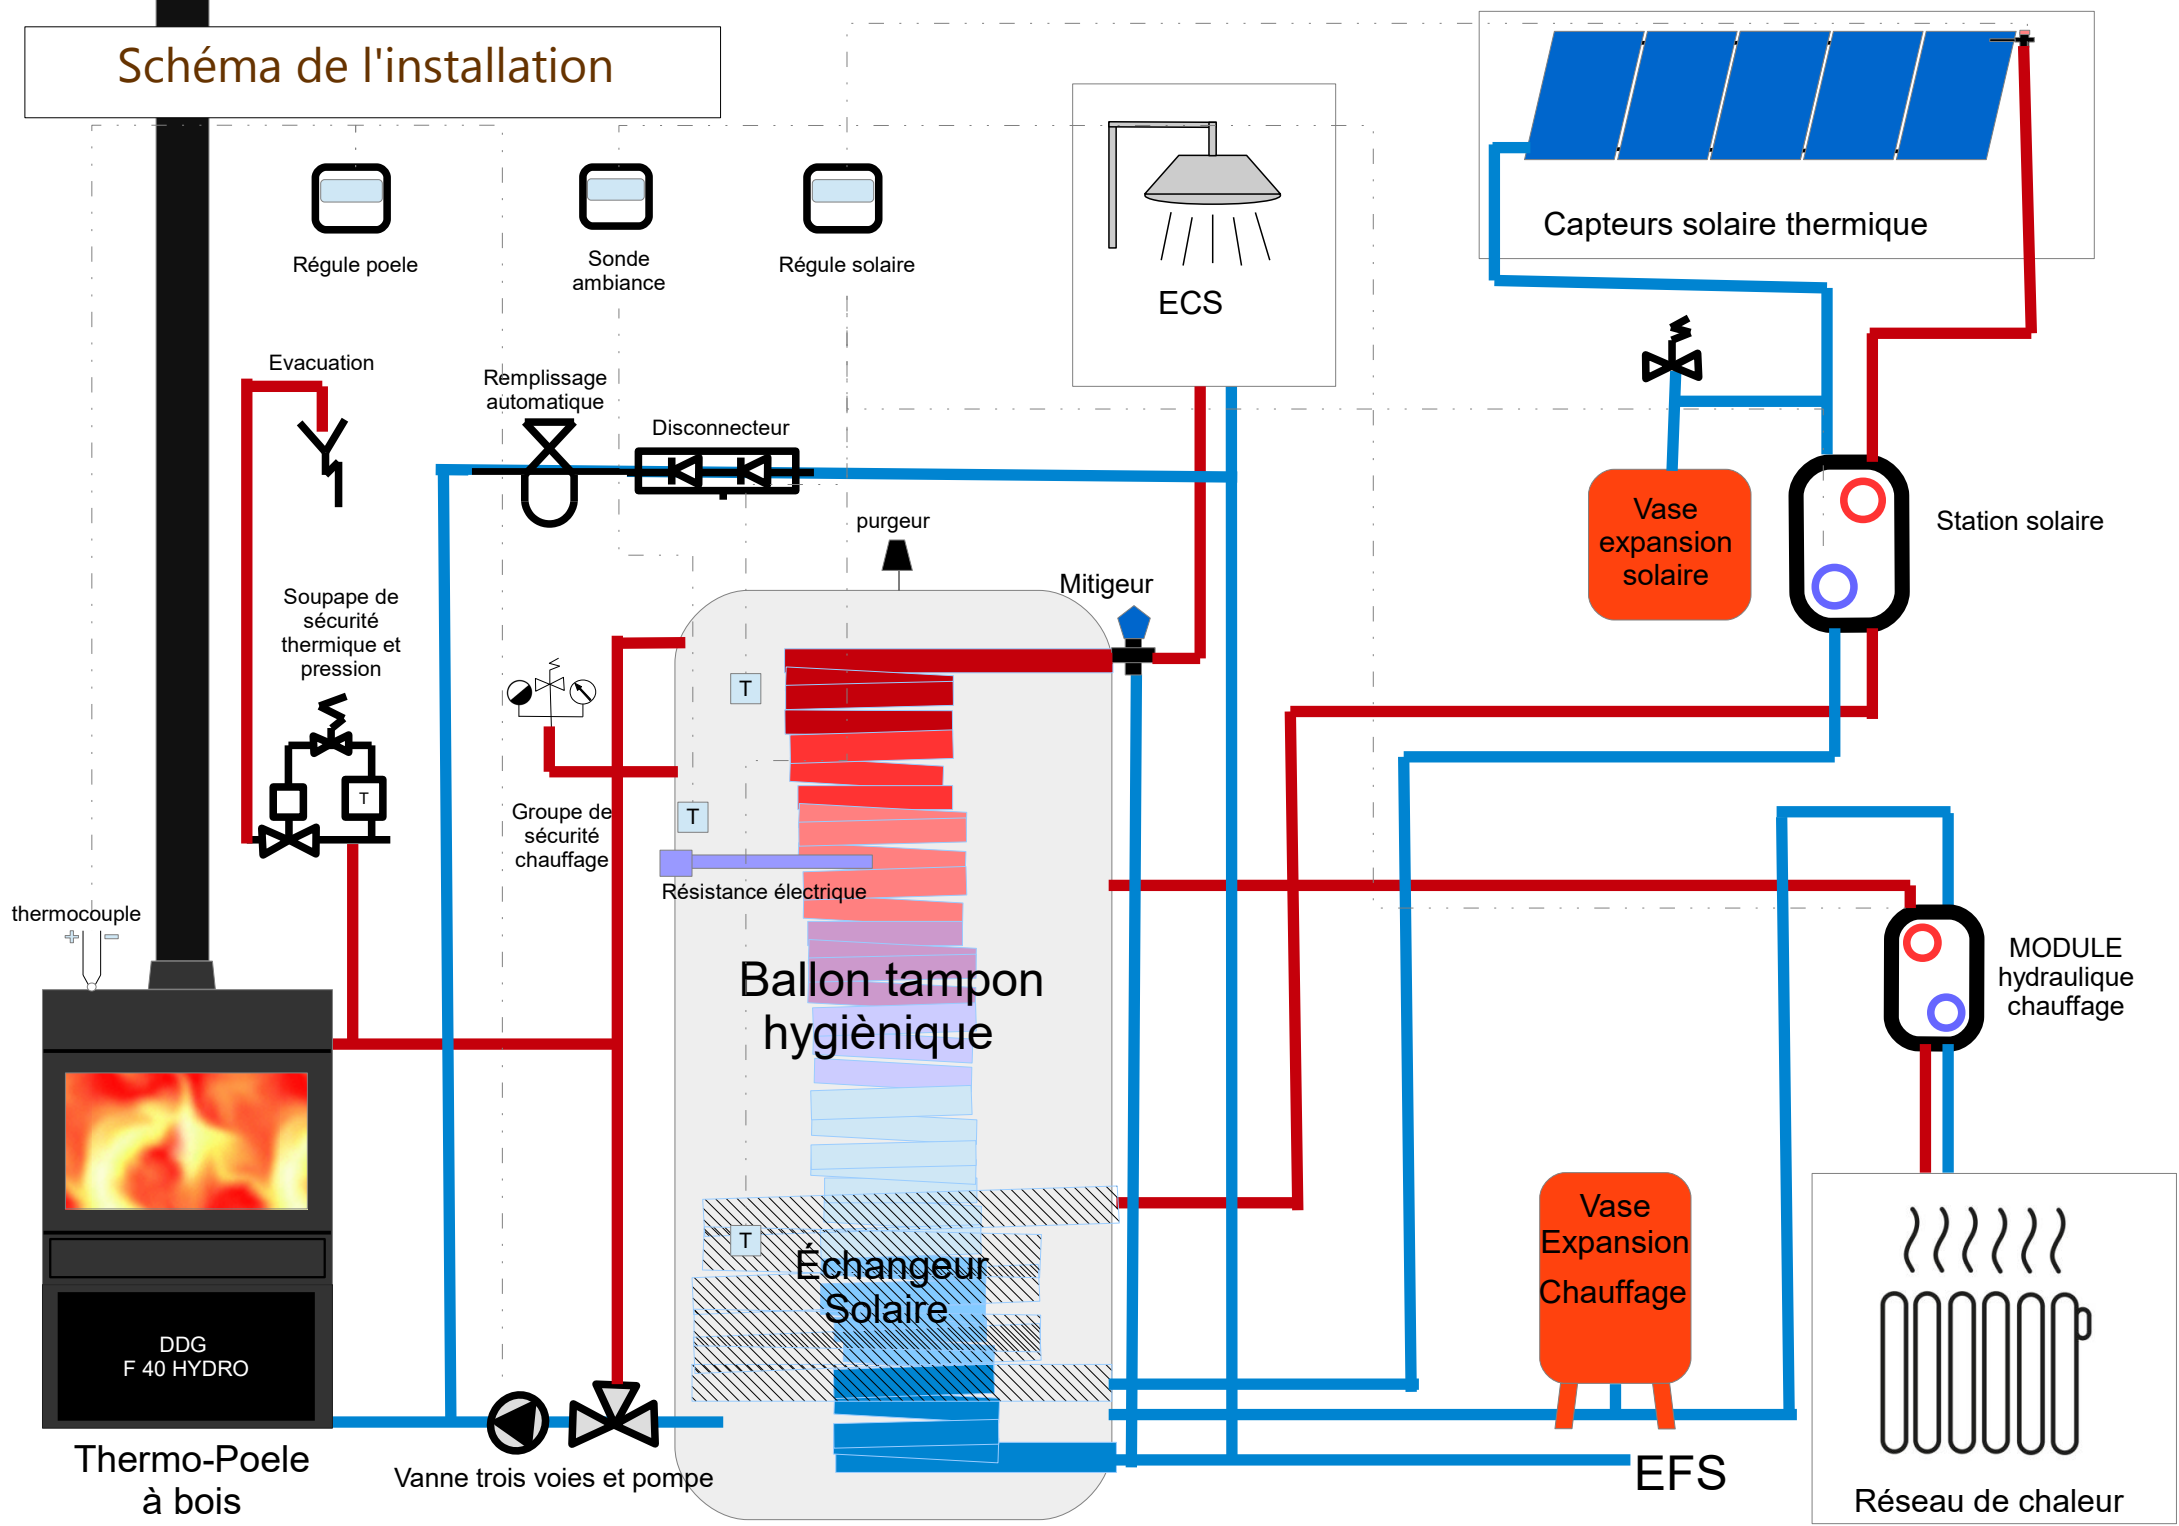

Schéma de l'installation

Régule poele

Sonde ambiance

Régule solaire

ECS

Capteurs solaire thermique

Vase expansion solaire

Station solaire

thermocouple

Evacuation

Soupape de sécurité thermique et pression

Remplissage automatique

Disconnecteur

purgeur

Mitigeur

Groupe de sécurité chauffage

Résistance électrique

Ballon tampon hygiénique

Échangeur Solaire

Vase Expansion Chauffage

MODULE hydraulique chauffage

Thermo-Poele à bois

Vanne trois voies et pompe

EFS

Réseau de chaleur